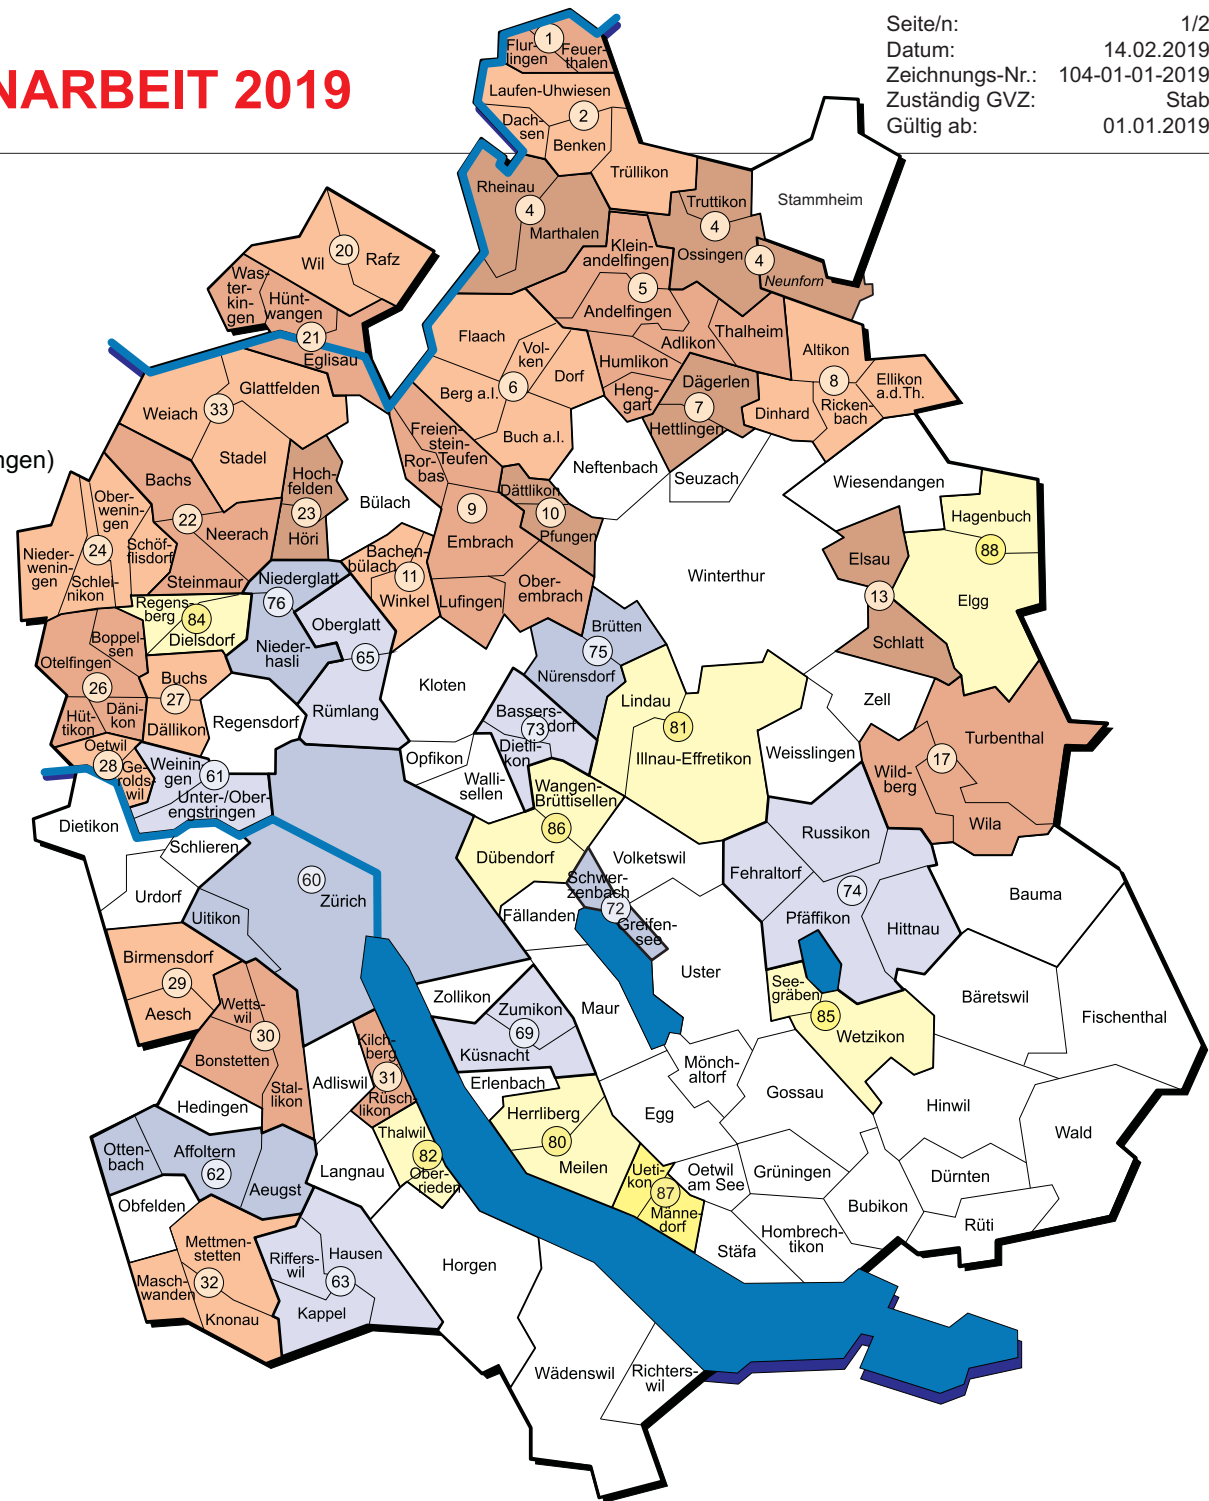

Stand: 1. Januar 2019

Zweckverband

- ① Ausseramt
- ② Kohlfirst
- ④ Weinland (inkl. Neunforn)
- ⑤ Andelfingen / Umgebung
- ⑥ Flaachtal
- ⑦ Hettlingen-Dägerlen
- ⑧ Thurtal-Süd
- ⑨ Embrachertal
- ⑩ Pfungen-Dättlikon
- ⑪ Bachenbülach-Winkel
- ⑬ Elsau-Schlatt
- ⑰ Turbenthal-Wila-Wildberg
- ⑳ Rafz-Wil
- ㉑ Eglisau-Hüntwangen-Wasterkingen
- ㉒ Banesto
- ㉓ Höri-Hochfelden
- ㉔ Wehntal
- ㉖ Unteres Furttal
- ㉗ Buchs-Dällikon
- ㉘ Geroldswil-Oetwil a. d. L.
- ㉙ Birmensdorf-Aesch
- ㉚ Unteramt
- ㉛ Kilchberg-Rüslikon
- ㉜ Knonaueramt Süd
- ㉝ Glattfelden-Stadel-Weiach

Zusammenarbeitsvertrag

- ⑥① Zürich-Uitikon
- ⑥① Ober- / Unterengstringen (FW Engstringen)-Weiningen
- ⑥② Aeugst a. A.-Affoltern-Ottenbach
- ⑥③ Hausen a. A.-Rifferswil-Kappel a. A.
- ⑥⑤ Oberglatt-Rümlang
- ⑥⑨ Küsnacht-Zumikon
- ⑦② Greifensee-Schwerzenbach
- ⑦③ Dietlikon-Bassersdorf
- ⑦④ Fehraltorf-Hittnau-Pfäffikon-Russikon
- ⑦⑤ Nürensdorf-Brütten (FW Altbach)
- ⑦⑥ Niederhasli-Niederglatt

Anschlussvertrag

- ⑧① Stützpunktfeuerwehr Meilen
- ⑧① Illnau-Effretikon-Lindau
- ⑧② Thalwil-Oberrieden
- ⑧④ Dielsdorf-Regensberg
- ⑧⑤ Wetzikon-Seegräben
- ⑧⑥ Dübendorf - Wangen-Brüttisellen
- ⑧⑦ Männedorf-Uetikon
- ⑧⑧ Elgg-Hagenbuch (FW Eulachtal)