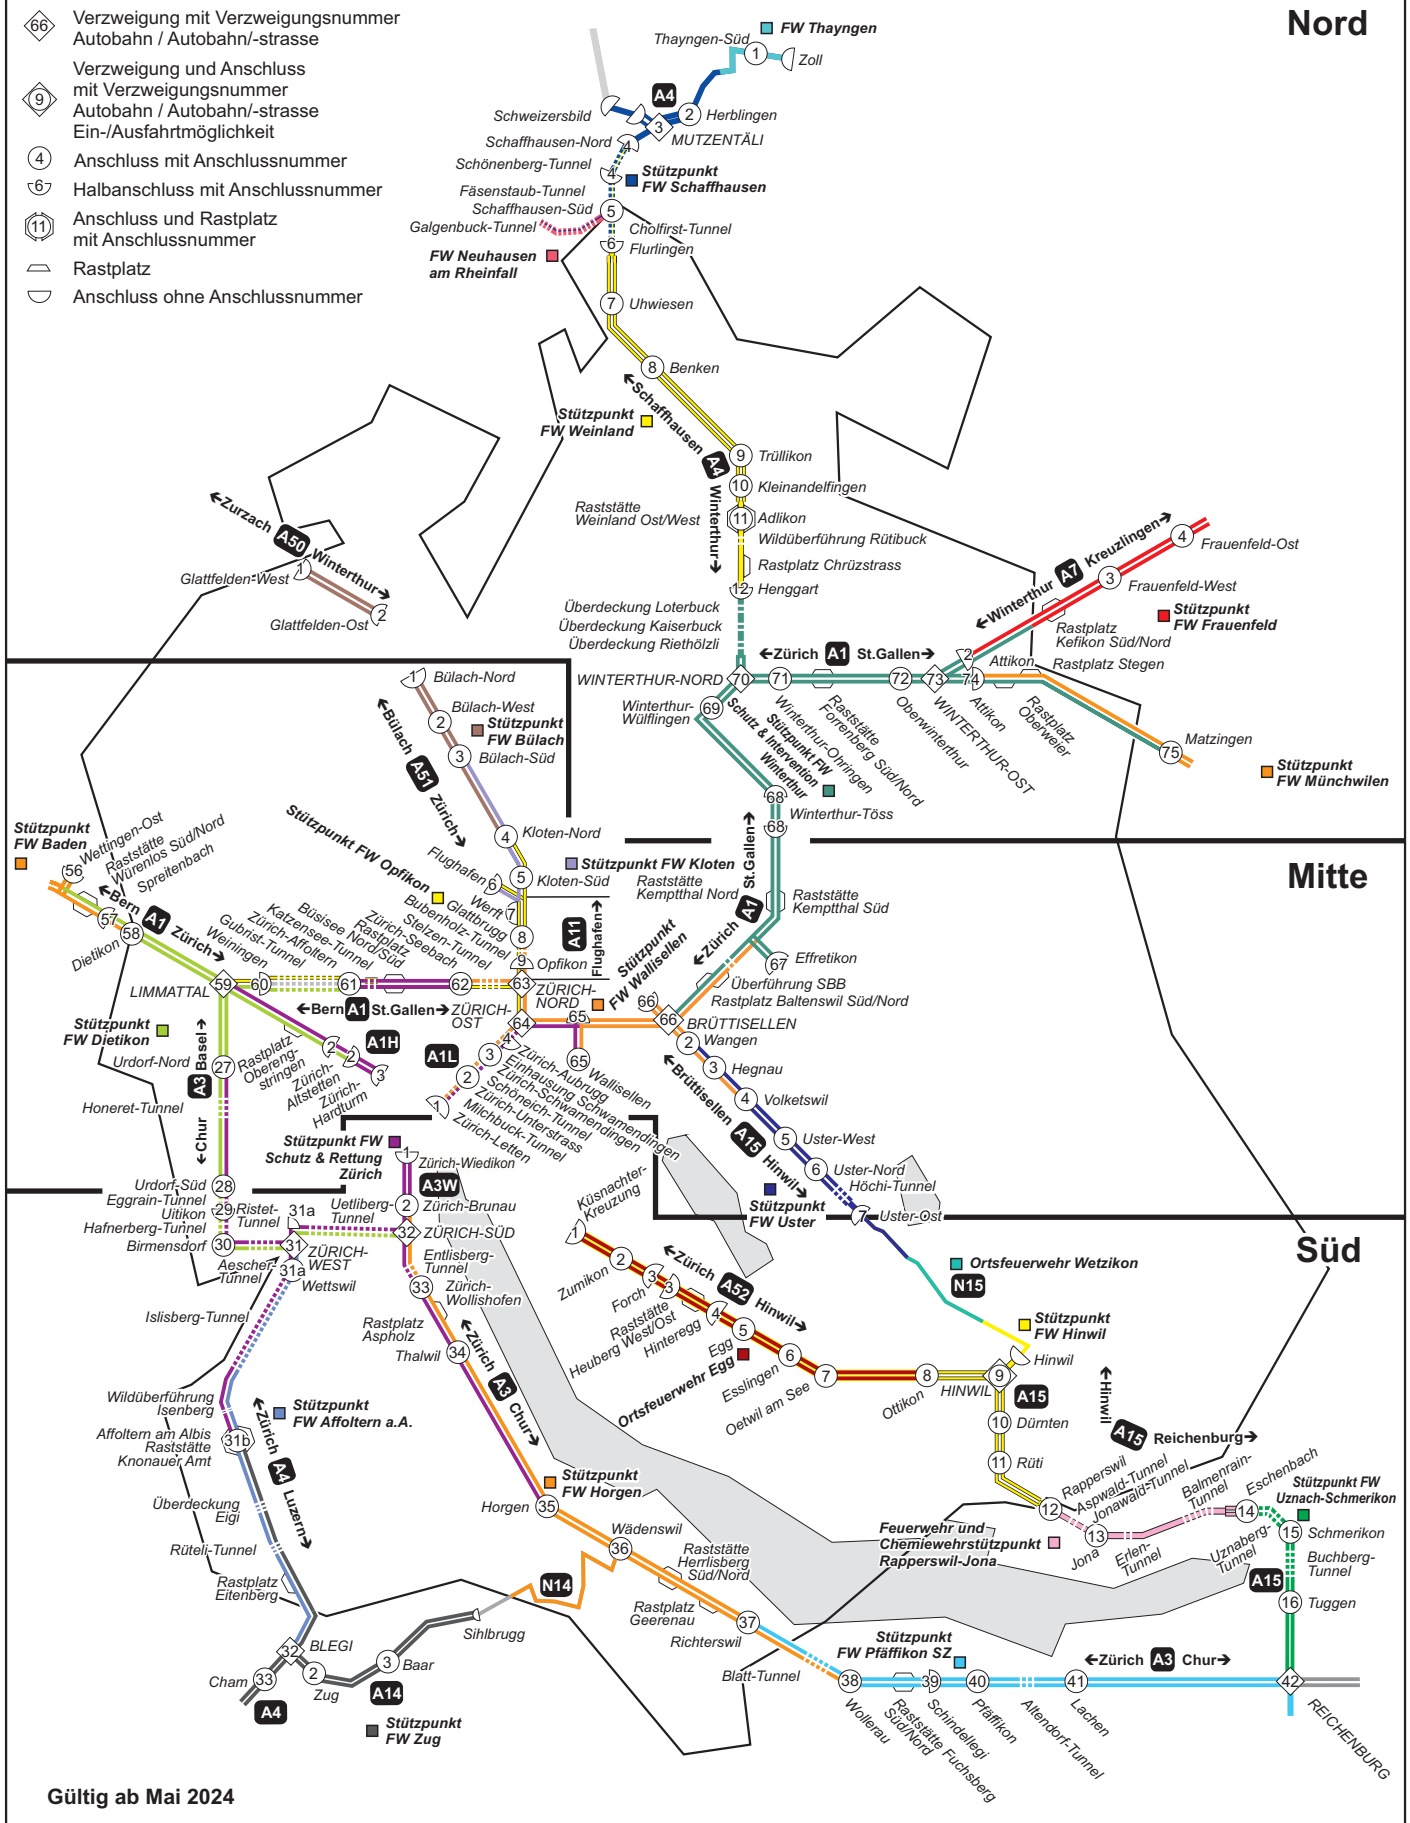

Zuständigkeit der Feuerwehr Autobahnen / Autostrassen / Nationalstrassen

Übersicht Kanton Zürich

- ◇ 66 Verzweigung mit Verzweigungsnummer
Autobahn / Autobahn-strasse
- ◇ 9 Verzweigung und Anschluss
mit Verzweigungsnummer
Autobahn / Autobahn-strasse
Ein-/Ausfahrtmöglichkeit
- ④ Anschluss mit Anschlussnummer
- ⑥ Halbanchluss mit Anschlussnummer
- ⑪ Anschluss und Rastplatz
mit Anschlussnummer
- Rastplatz
- Anschluss ohne Anschlussnummer

Gültig ab Mai 2024

Zuständigkeit der Feuerwehr Autobahnen / Autostrassen / Nationalstrassen

Übersicht Kanton Zürich Nord

- ◊ 66 Verzweigung mit Verzweigungsnummer Autobahn / Autobahn/-strasse
- ◊ 9 Verzweigung und Anschluss mit Verzweigungsnummer Autobahn / Autobahn/-strasse Ein-/Ausfahrtmöglichkeit
- ④ Anschluss mit Anschlussnummer
- ⑥ Halbanschluss mit Anschlussnummer
- ⑪ Anschluss und Rastplatz mit Anschlussnummer
- ▵ Rastplatz
- ◊ Anschluss ohne Anschlussnummer

Übersicht Kanton Zürich Mitte

- Verzweigung mit Verzweigungsnummer
Autobahn / Autobahn/-strasse
- Verzweigung und Anschluss
mit Verzweigungsnummer
Autobahn / Autobahn/-strasse
Ein-/Ausfahrtmöglichkeit
- Halbanschluss mit Anschlussnummer
- Anschluss mit Anschlussnummer
mit Anschlussnummer
- Rastplatz
- Anschluss ohne Anschlussnummer

Aufgebot bei Brand
im Tunnel Katzensee:
Stützpunkt FW Opfikon
und SRZ

- Legende:**
- Stützpunkt FW Baden
 - Stützpunkt FW Bülach
 - Stützpunkt FW Dietikon
 - Stützpunkt FW Kloten
 - Stützpunkt FW Opfikon
 - Stützpunkt FW Uster
 - Stützpunkt FW Wallisellen
 - Stützpunkt FW Schutz & Intervention Winterthur
 - Stützpunkt FW Schutz & Rettung Zürich
 - Röhre 2 (mittlere Röhre) Im Bau