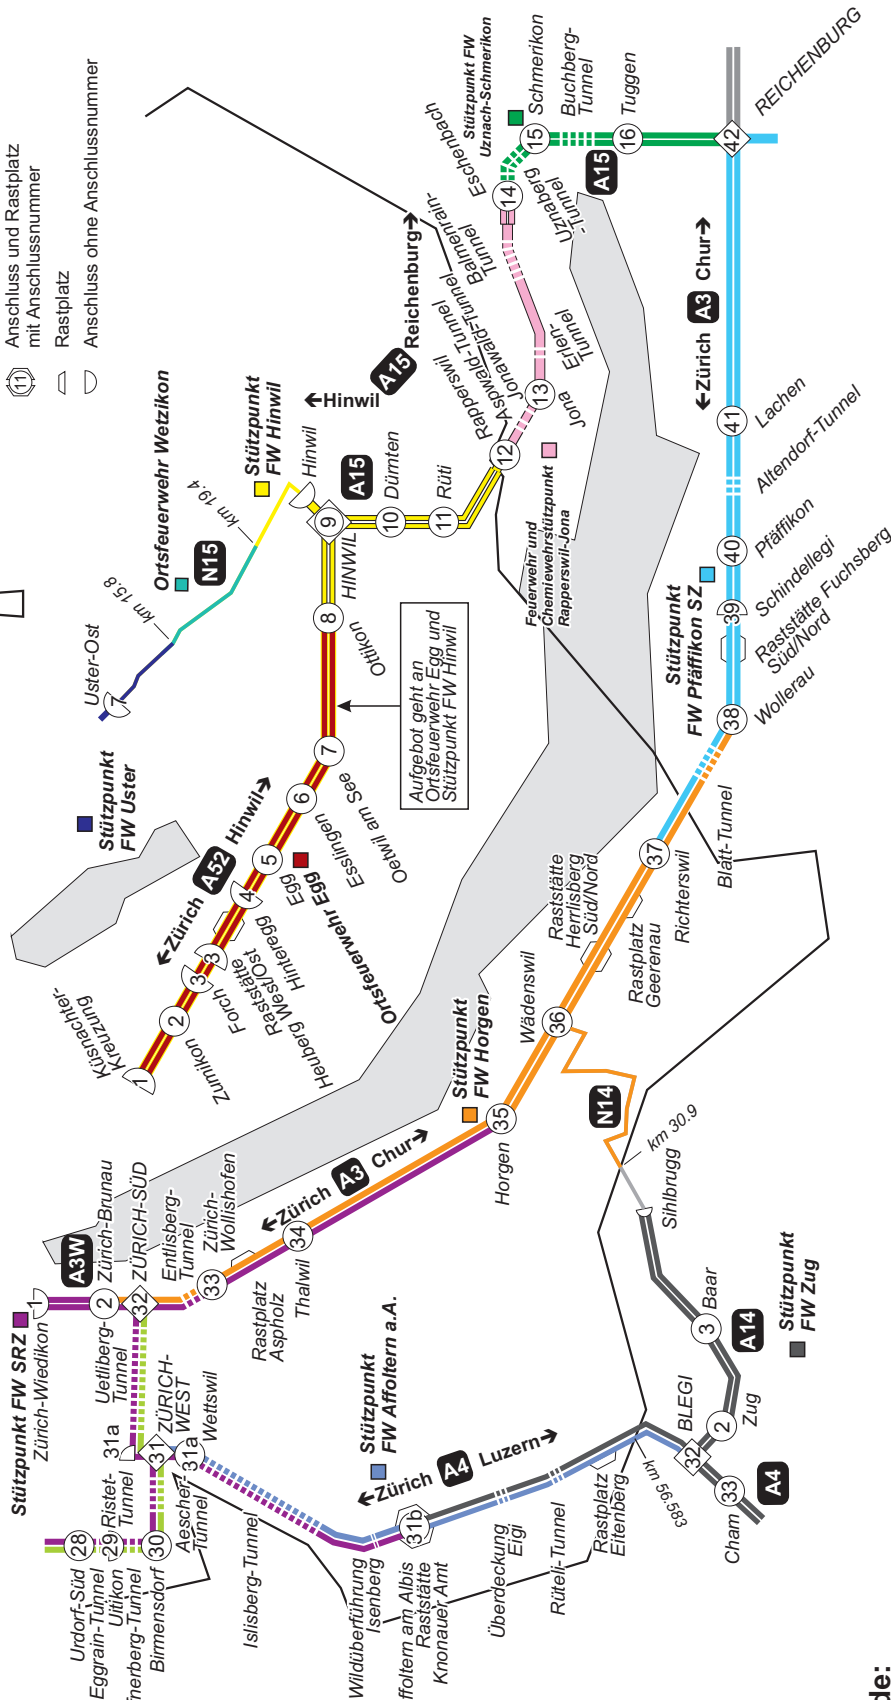

Zuständigkeit der Feuerwehr Autobahnen / Autostrassen / Nationalstrassen

Übersicht Kanton Zürich Süd

- 66 Verzweigung mit Verzweigungsnummer Autobahn / Autobahn/-strasse
- 9 Verzweigung und Anschluss mit Verzweigungsnummer Autobahn / Autobahn/-strasse Ein-/Ausfahrtmöglichkeit
- ④ Anschluss mit Anschlussnummer
- ⑥7 Halbanchluss mit Anschlussnummer
- ⑩ Anschluss mit Anschlussnummer mit Anschlussnummer
- ▭ Rastplatz
- ◡ Anschluss ohne Anschlussnummer

1. **Legende:**
2. Stützpunkt FW Affoltern am Albis
   - Stützpunkt FW Dietikon
   - Ortsfeuerwehr Egg
   - Stützpunkt FW Hinwil
   - Stützpunkt FW Horgen
   - Feuerwehr und Chemiewehrstützpunkt Rapperswil-Jona
   - Stützpunkt FW Pfäffikon SZ
   - Stützpunkt FW Schutz & Rettung Zürich
   - Stützpunkt FW Zug
   - Stützpunkt FW Uznach-Schmerikon
   - Ortsfeuerwehr Wetzikon
   - Ortsfeuerwehr Baar

Gültig ab Mai 2024