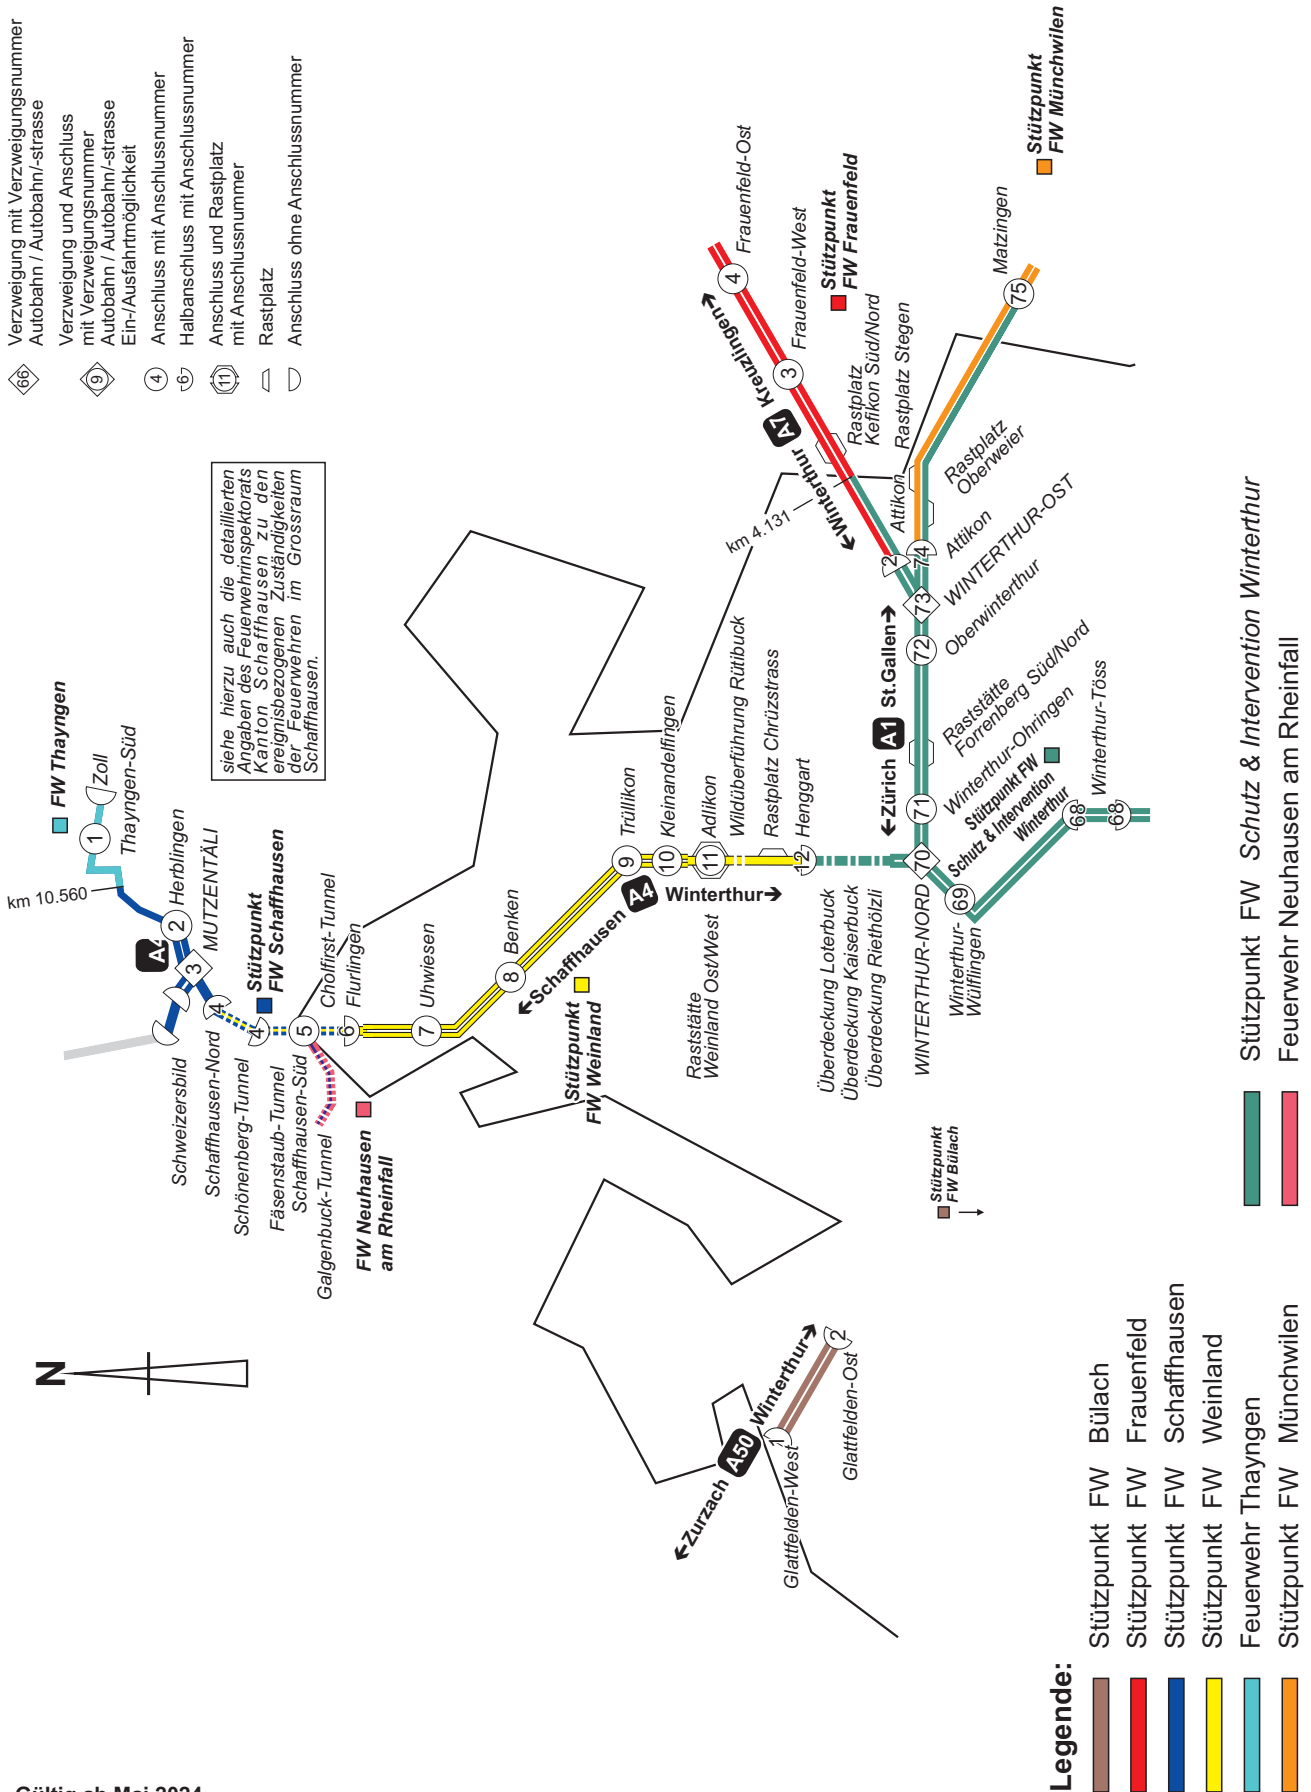

Zuständigkeit der Feuerwehr Autobahnen / Autostrassen / Nationalstrassen

Übersicht Kanton Zürich Nord

- ◊ 66 Verzweigung mit Verzweigungsnummer Autobahn / Autobahn/-strasse
- ◊ 9 Verzweigung und Anschluss mit Verzweigungsnummer Autobahn / Autobahn/-strasse Ein-/Ausfahrtmöglichkeit
- ④ Anschluss mit Anschlussnummer
- ⑥ Halbanschluss mit Anschlussnummer
- ⑪ Anschluss und Rastplatz mit Anschlussnummer
- ▵ Rastplatz
- ◊ Anschluss ohne Anschlussnummer

siehe hierzu auch die detaillierten Angaben des Feuerwehrinspektors Kantons Schaffhausen zu den ereignisbezogenen Zuständigkeiten der Feuerwehren im Grossraum Schaffhausen.

Gültig ab Mai 2024