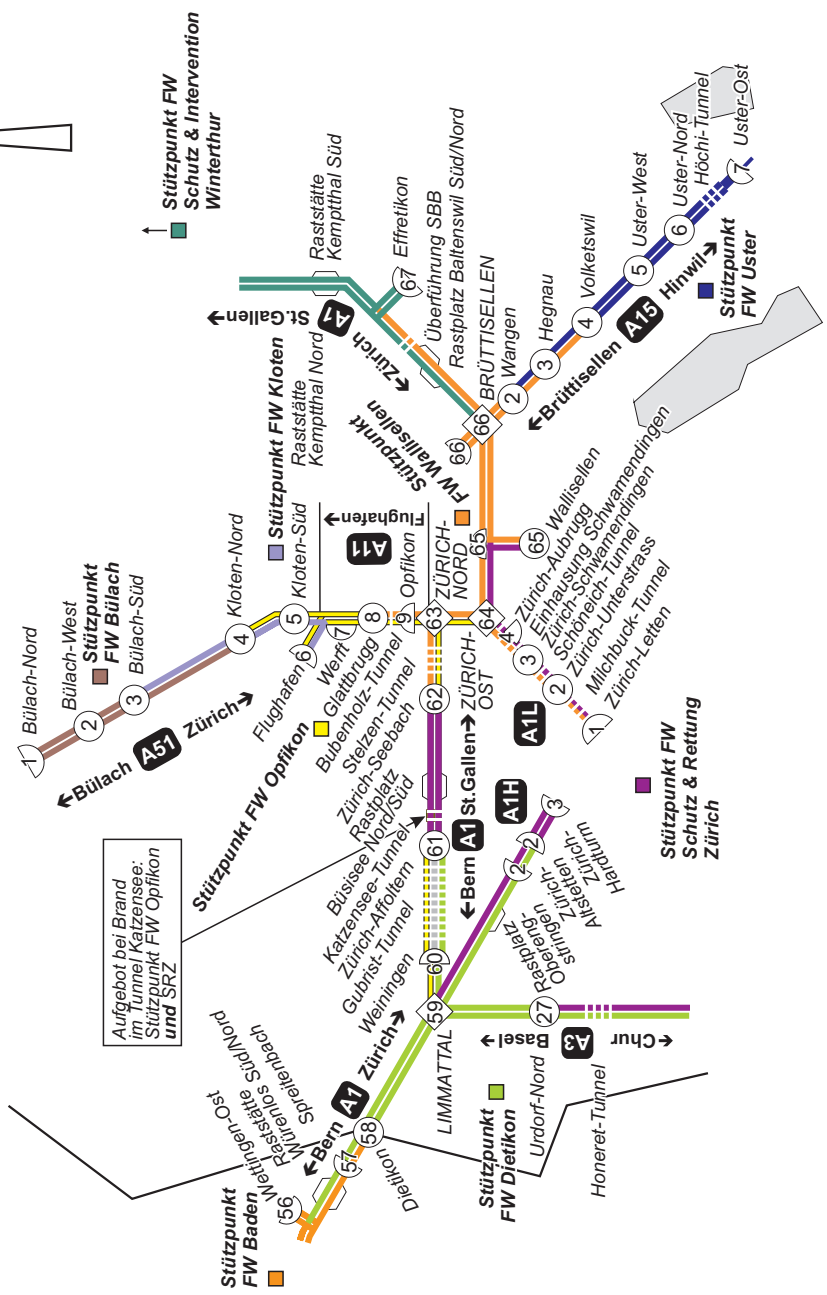

Zuständigkeit der Feuerwehr Autobahnen / Autostrassen / Nationalstrassen

Übersicht Kanton Zürich

- ◇ 66 Verzweigung mit Verzweigungsnummer
Autobahn / Autobahn-strasse
- ◇ 9 Verzweigung und Anschluss
mit Verzweigungsnummer
Autobahn / Autobahn-strasse
Ein-/Ausfahrtmöglichkeit
- ④ Anschluss mit Anschlussnummer
- ⑥ Halbanchluss mit Anschlussnummer
- ⑪ Anschluss und Rastplatz
mit Anschlussnummer
- Rastplatz
- Anschluss ohne Anschlussnummer

Gültig ab Mai 2024

Zuständigkeit der Feuerwehr Autobahnen / Autostrassen / Nationalstrassen

Übersicht Kanton Zürich Nord

- ◊ 66 Verzweigung mit Verzweigungsnummer Autobahn / Autobahn/-strasse
- ◊ 9 Verzweigung und Anschluss mit Verzweigungsnummer Autobahn / Autobahn/-strasse Ein-/Ausfahrtmöglichkeit
- ④ Anschluss mit Anschlussnummer
- ⑥ Halbanschluss mit Anschlussnummer
- ⑪ Anschluss und Rastplatz mit Anschlussnummer
- ▵ Rastplatz
- ◊ Anschluss ohne Anschlussnummer

Übersicht Kanton Zürich Mitte

- Verzweigung mit Verzweigungsnummer
Autobahn / Autobahn/-strasse
- Verzweigung und Anschluss
mit Verzweigungsnummer
Autobahn / Autobahn/-strasse
Ein-/Ausfahrtmöglichkeit
- Halbanschluss mit Anschlussnummer
- Anschluss mit Anschlussnummer
mit Anschlussnummer
- Rastplatz
- Anschluss ohne Anschlussnummer

Aufgebot bei Brand
im Tunnel Katzensee:
Stützpunkt FW Opfikon
und SRZ

- Legende:**
- Stützpunkt FW Baden
 - Stützpunkt FW Bülach
 - Stützpunkt FW Dietikon
 - Stützpunkt FW Kloten
 - Stützpunkt FW Opfikon
 - Stützpunkt FW Uster
 - Stützpunkt FW Wallisellen
 - Stützpunkt FW Schutz & Intervention Winterthur
 - Stützpunkt FW Schutz & Rettung Zürich
 - Röhre 2 (mittlere Röhre) Im Bau