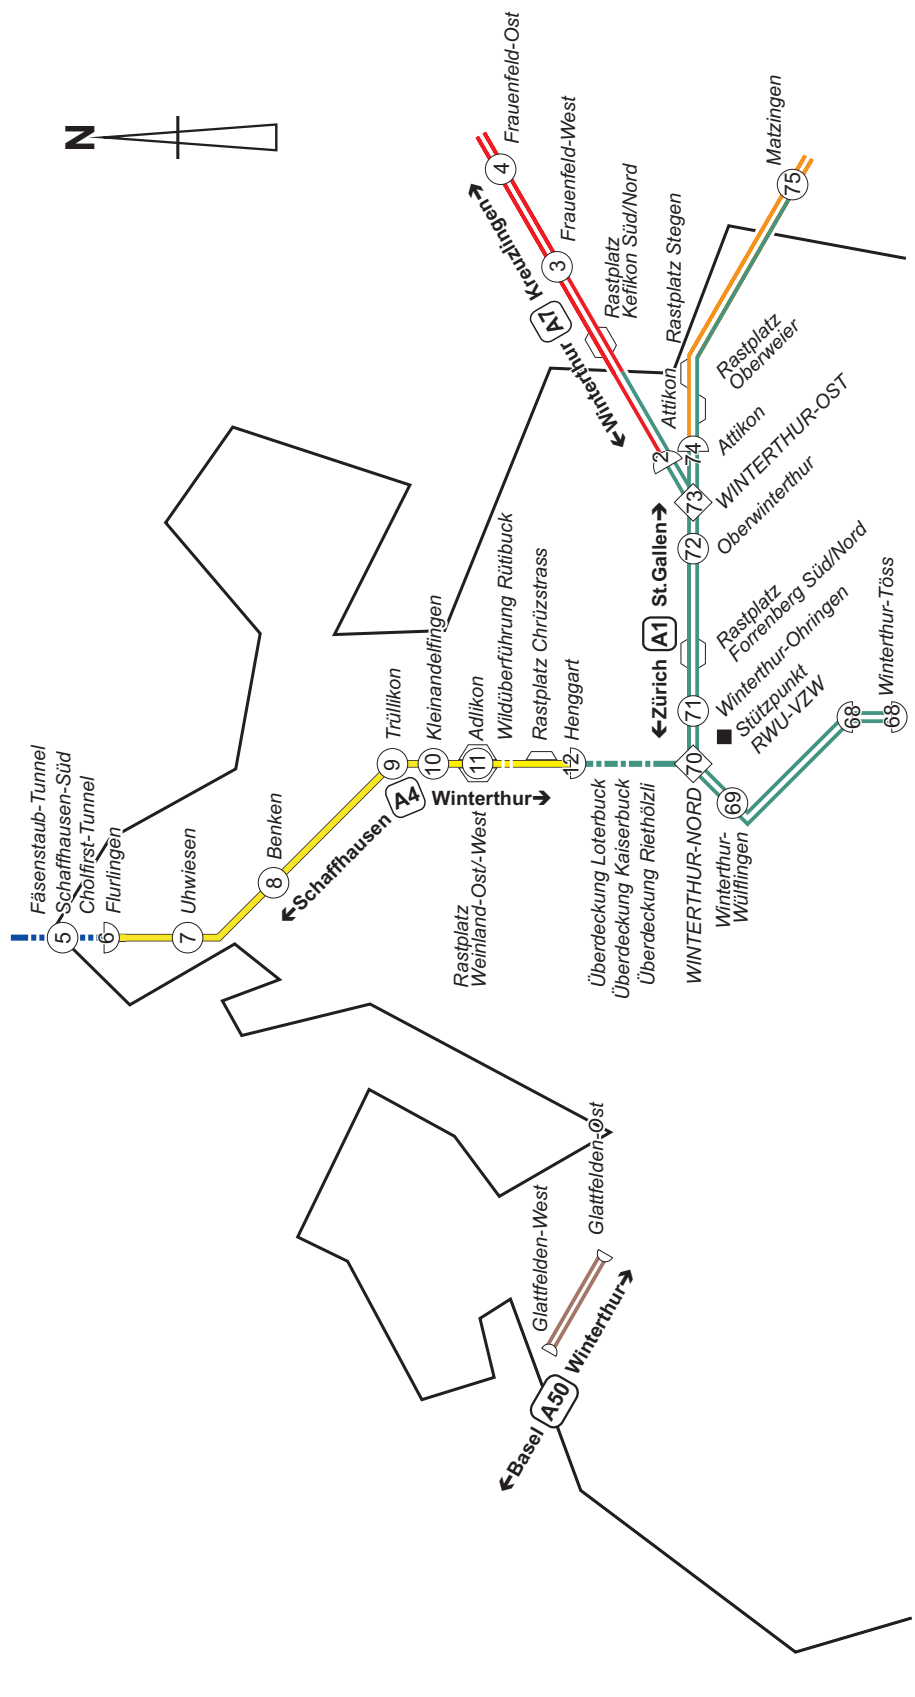

Übersicht Kanton Zürich

Übersicht Kanton Zürich Nord

- Legende:**
- Stützpunkt FW Bülach
 - Stützpunkt FW Frauenfeld
 - Stützpunkt FW Schaffhausen
 - Stützpunkt FW Weinland
 - Stützpunkt FW Winterthur
 - Stützpunkt FW Münchwilen

Übersicht Kanton Zürich Mitte