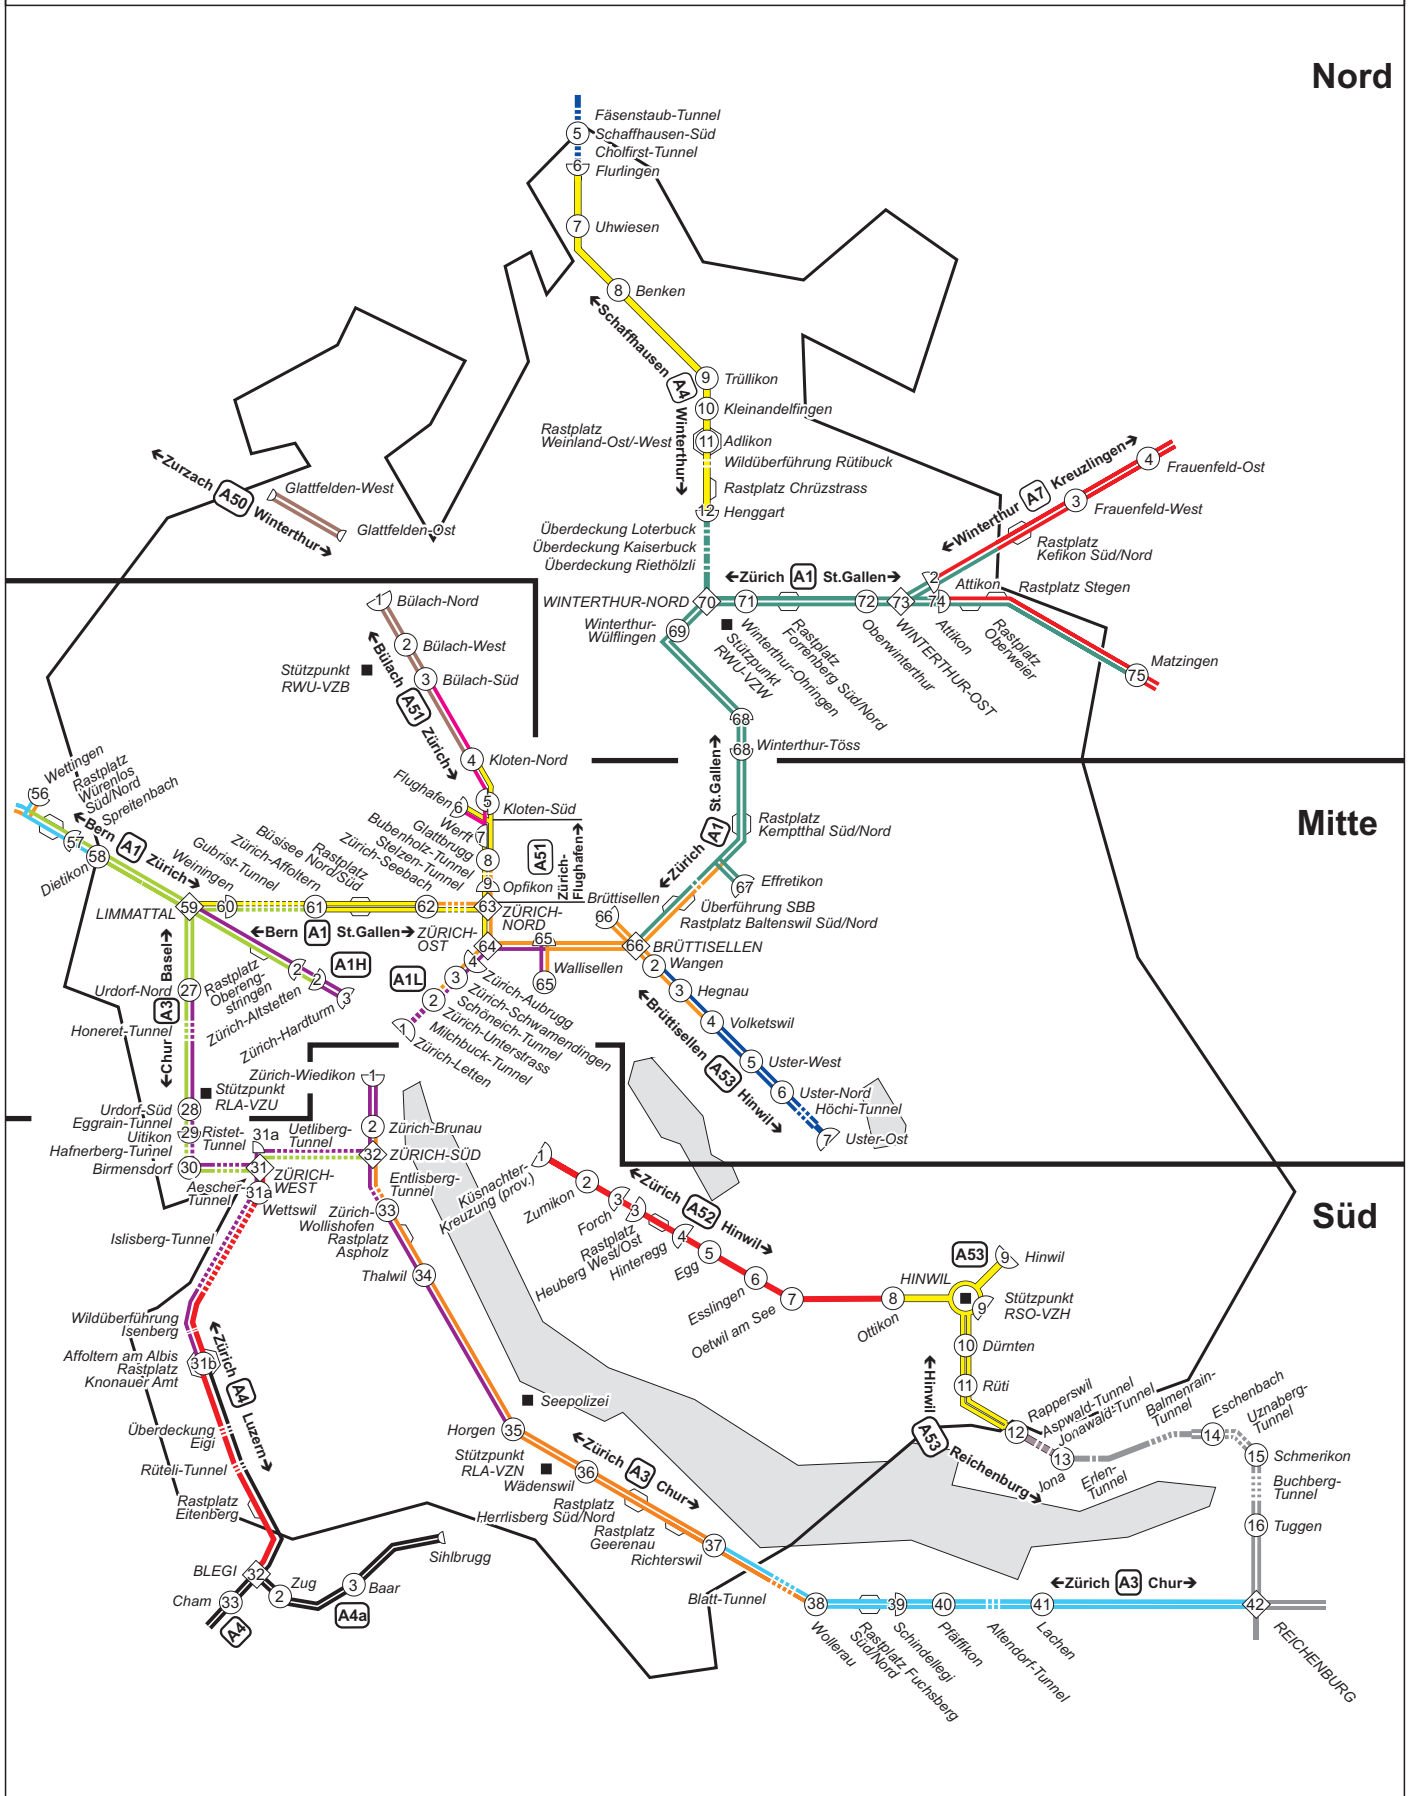

Übersicht Kanton Zürich

Übersicht Kanton Zürich Nord

- Legende:**
- Stützpunkt FW Bülach
 - Stützpunkt FW Frauenfeld
 - Stützpunkt FW Schaffhausen
 - Stützpunkt FW Weinland
 - Stützpunkt FW Winterthur
 - Stützpunkt FW Münchwilen

Übersicht Kanton Zürich Mitte