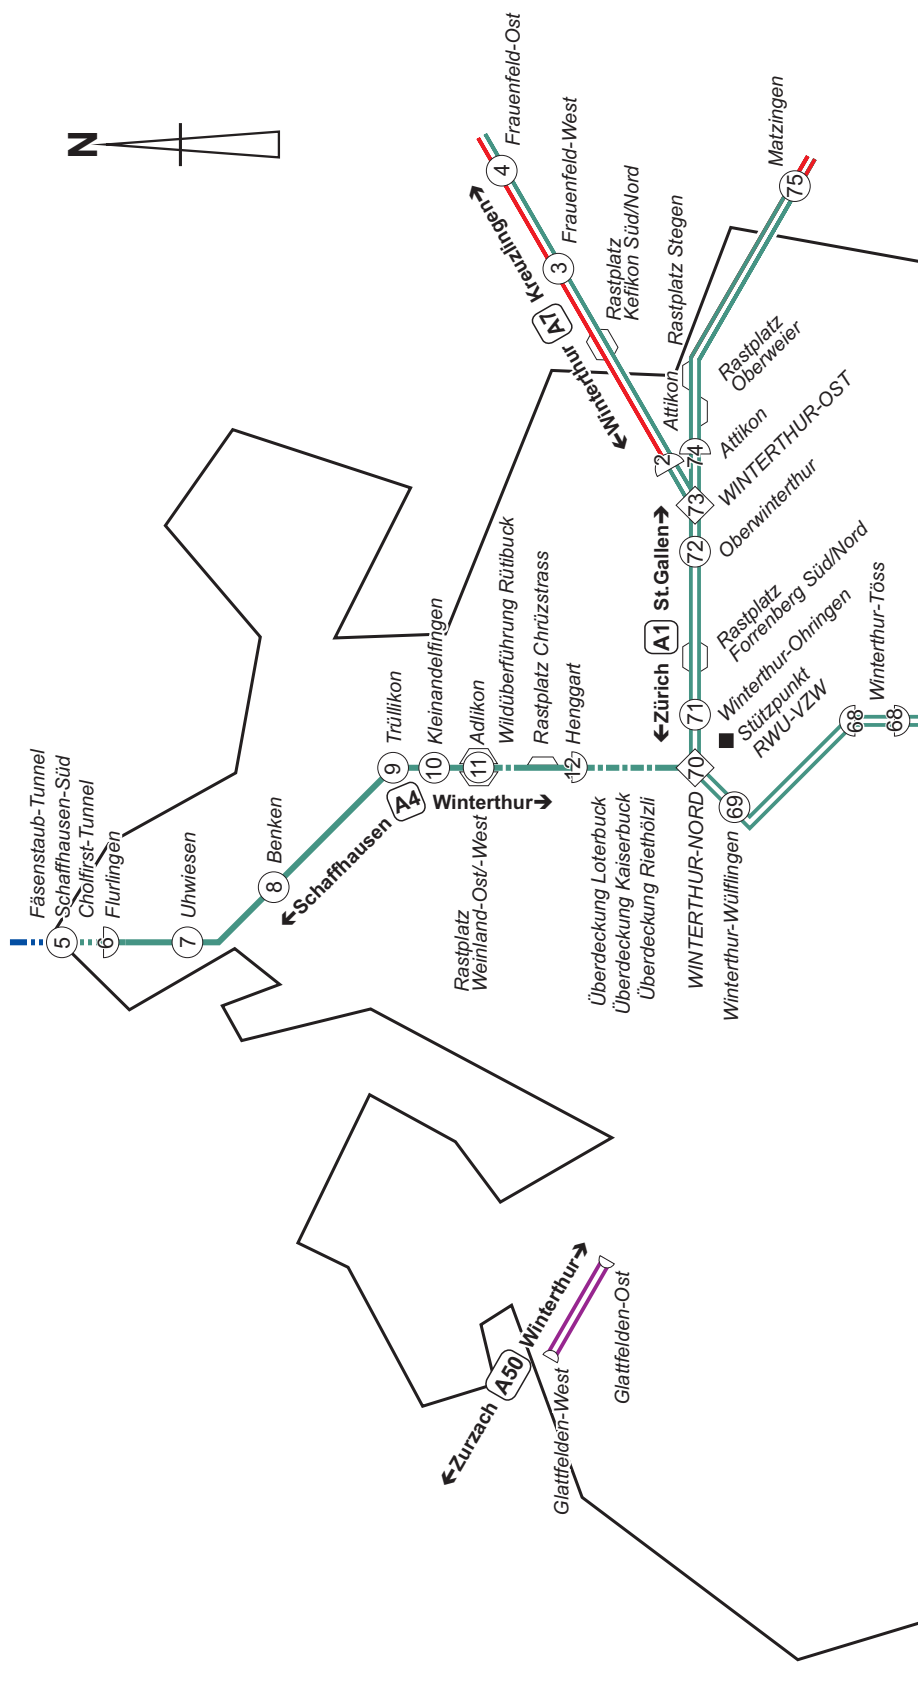

### Übersicht Kanton Zürich

Übersicht Kanton Zürich Nord

Übersicht Kanton Zürich Mitte

Legende:

- Berufsfeuerwehr Winterthur
- Dottikon Exclusive Synthesis AG
- Schutz & Rettung Zürich

Übersicht Kanton Zürich Süd

- Legende:**
- Chemiewehr Pfäffikon
  - Chemiewehr Rapperswil-Jona
  - Chemiewehr Zug
  - Schutz & Rettung Zürich