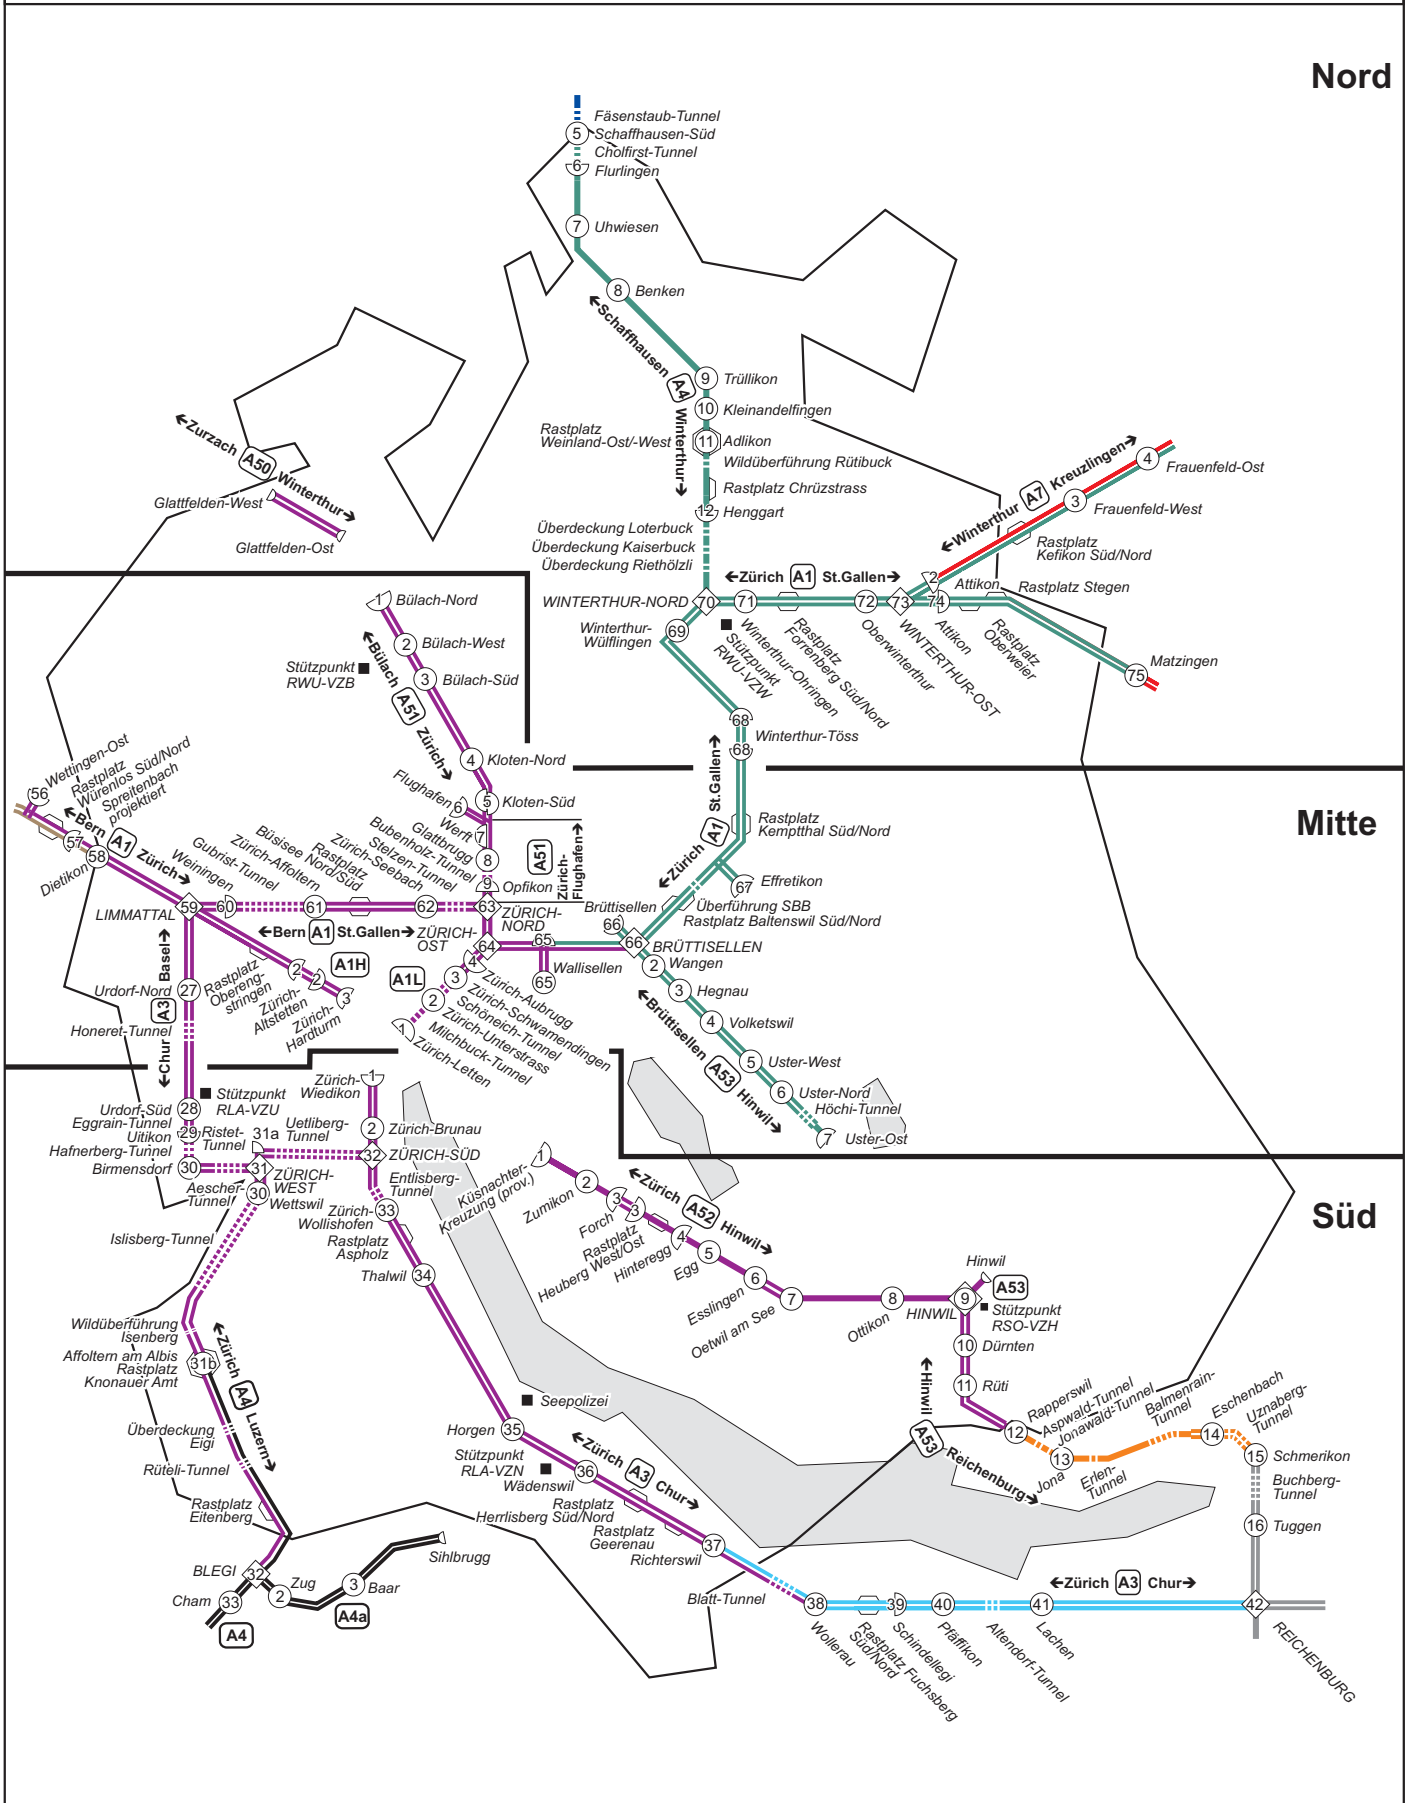

### Übersicht Kanton Zürich

Übersicht Kanton Zürich Nord

Übersicht Kanton Zürich Mitte

Legende:

- Berufsfeuerwehr Winterthur
- Dottikon Exclusive Synthesis AG
- Schutz & Rettung Zürich

Übersicht Kanton Zürich Süd

- Legende:**
- Chemiewehr Pfäffikon
  - Chemiewehr Rapperswil-Jona
  - Chemiewehr Zug
  - Schutz & Rettung Zürich