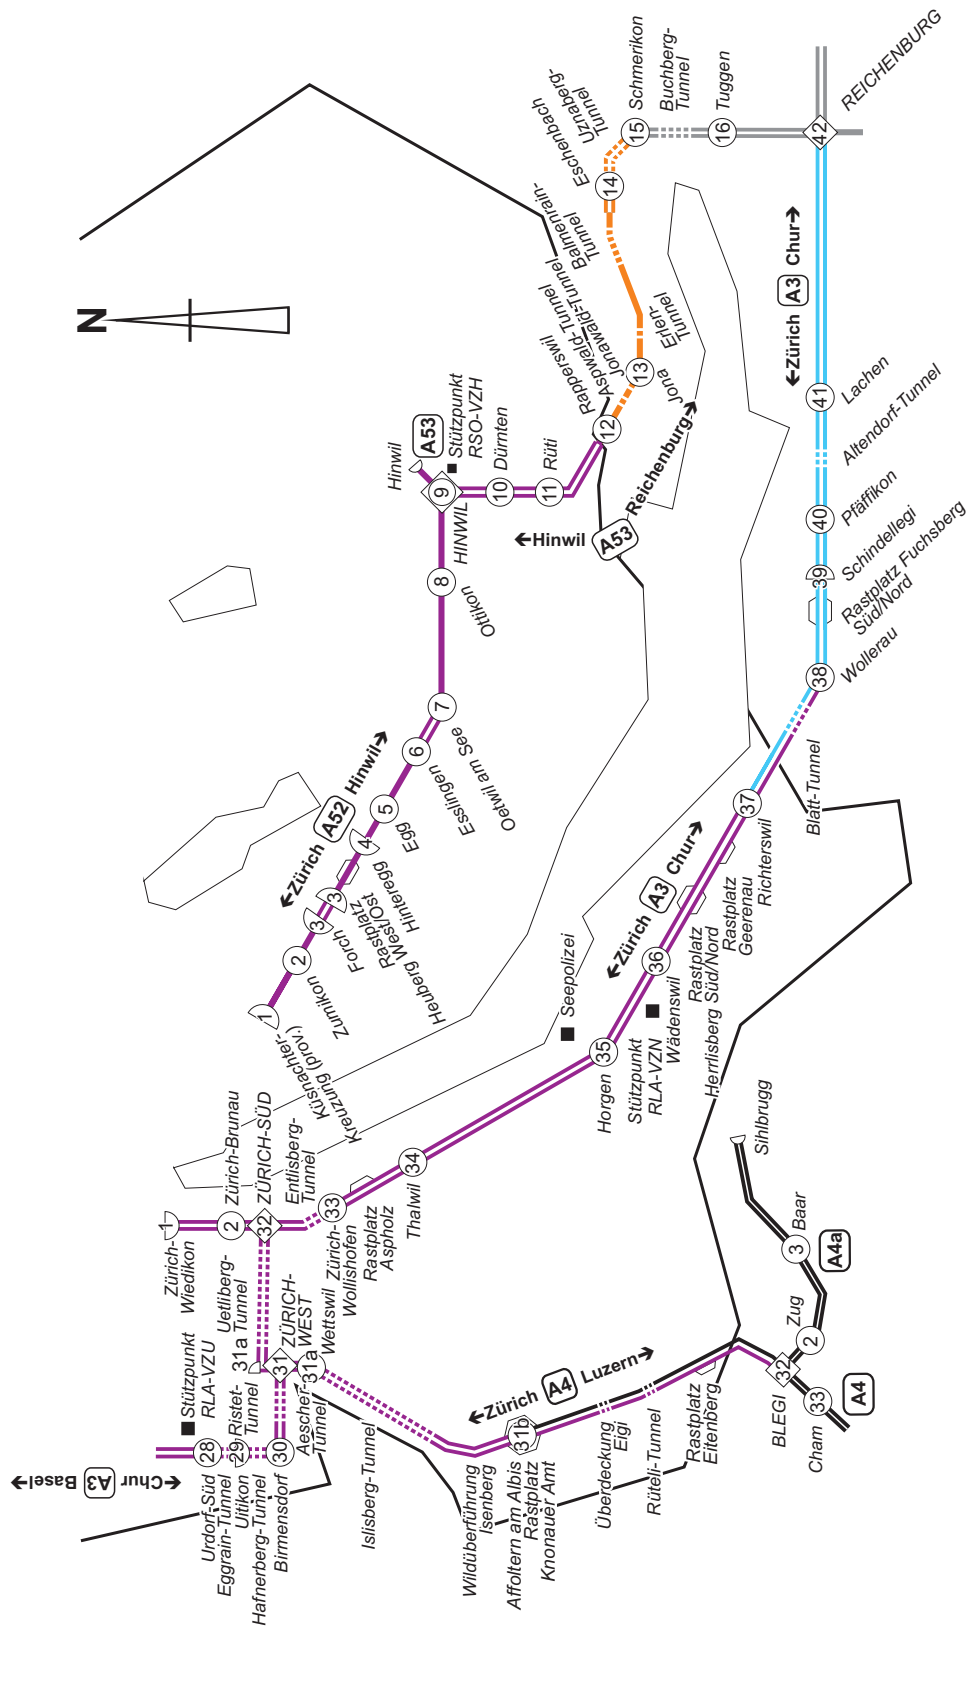

### Übersicht Kanton Zürich

Übersicht Kanton Zürich Nord

Übersicht Kanton Zürich Mitte

Legende:

- Berufsfeuerwehr Winterthur
- Dottikon Exclusive Synthesis AG
- Schutz & Rettung Zürich

Übersicht Kanton Zürich Süd

- Legende:**
- Chemiewehr Pfäffikon
  - Chemiewehr Rapperswil-Jona
  - Chemiewehr Zug
  - Schutz & Rettung Zürich