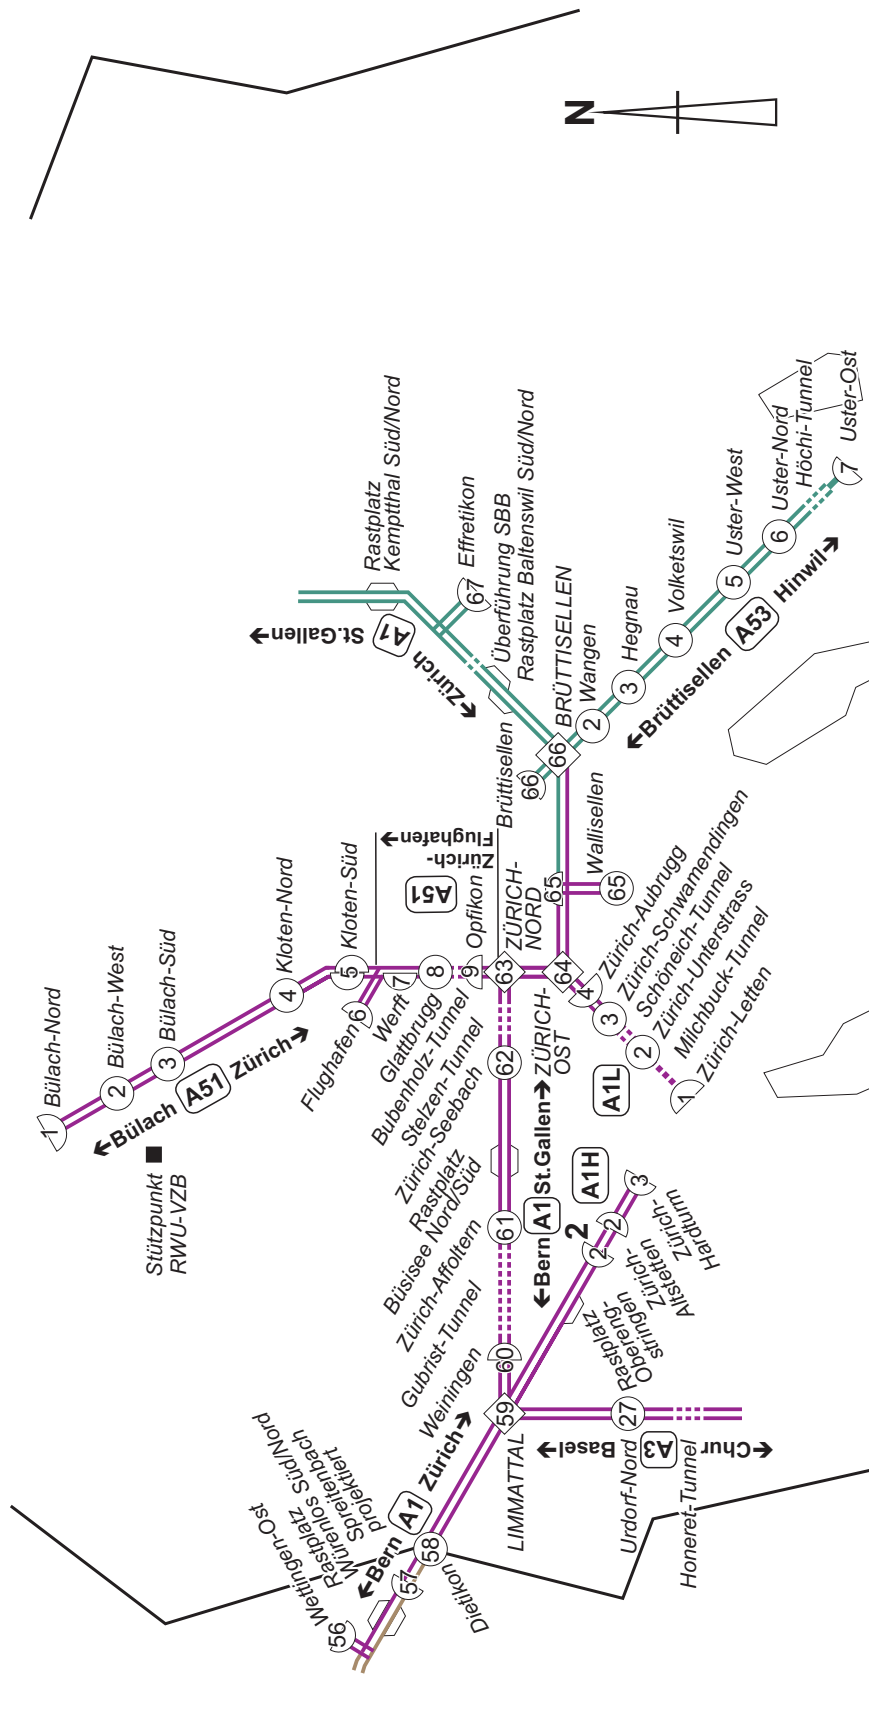

### Übersicht Kanton Zürich

Übersicht Kanton Zürich Nord

Übersicht Kanton Zürich Mitte

Legende:

- Berufsfeuerwehr Winterthur
- Dottikon Exclusive Synthesis AG
- Schutz & Rettung Zürich

Übersicht Kanton Zürich Süd

- Legende:**
- Chemiewehr Pfäffikon
  - Chemiewehr Rapperswil-Jona
  - Chemiewehr Zug
  - Schutz & Rettung Zürich